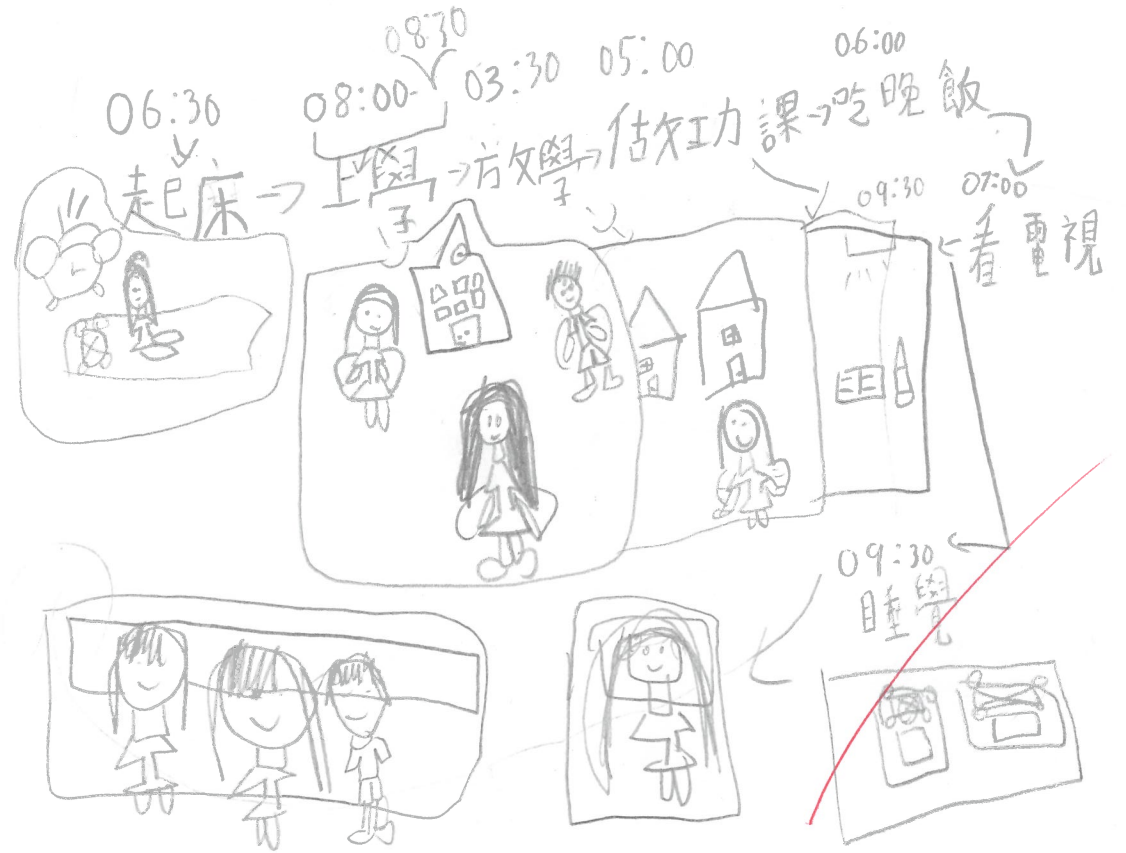

28-11-2024 我的時間表(星期天)

甲 29/11